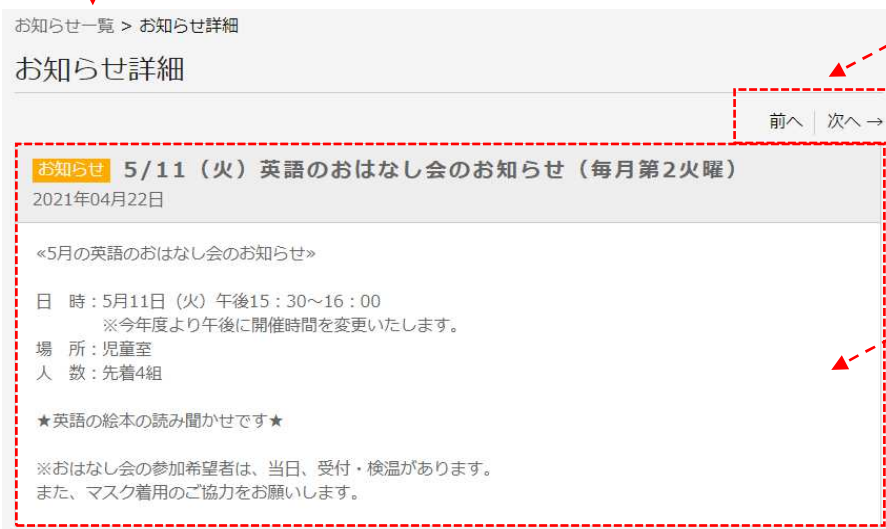

1. 利用案内

図書館からのお知らせ／図書館カレンダーが参照できます。

1-1. お知らせ

パソコン版

スマートフォン版

確認したいお知らせを
押します。

「前へ」を押すと一覧に
戻らずに1つ前のお知らせを
表示します。
「次へ」を押すと一覧に
戻らずに1つ次のお知らせを
表示します。

お知らせ詳細が
表示されます。