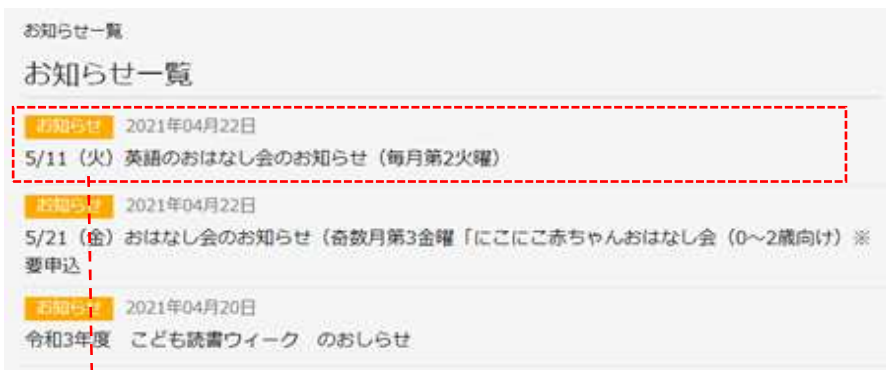

1. 利用案内

図書館からのお知らせ／図書館カレンダーが参照できます。

1-1. お知らせ

パソコン版

スマートフォン版

確認したいお知らせを
押します。

「前へ」を押すと一覧に
戻らずに1つ前のお知らせを
表示します。
「次へ」を押すと一覧に
戻らずに1つ次のお知らせを
表示します。

お知らせ詳細が
表示されます。