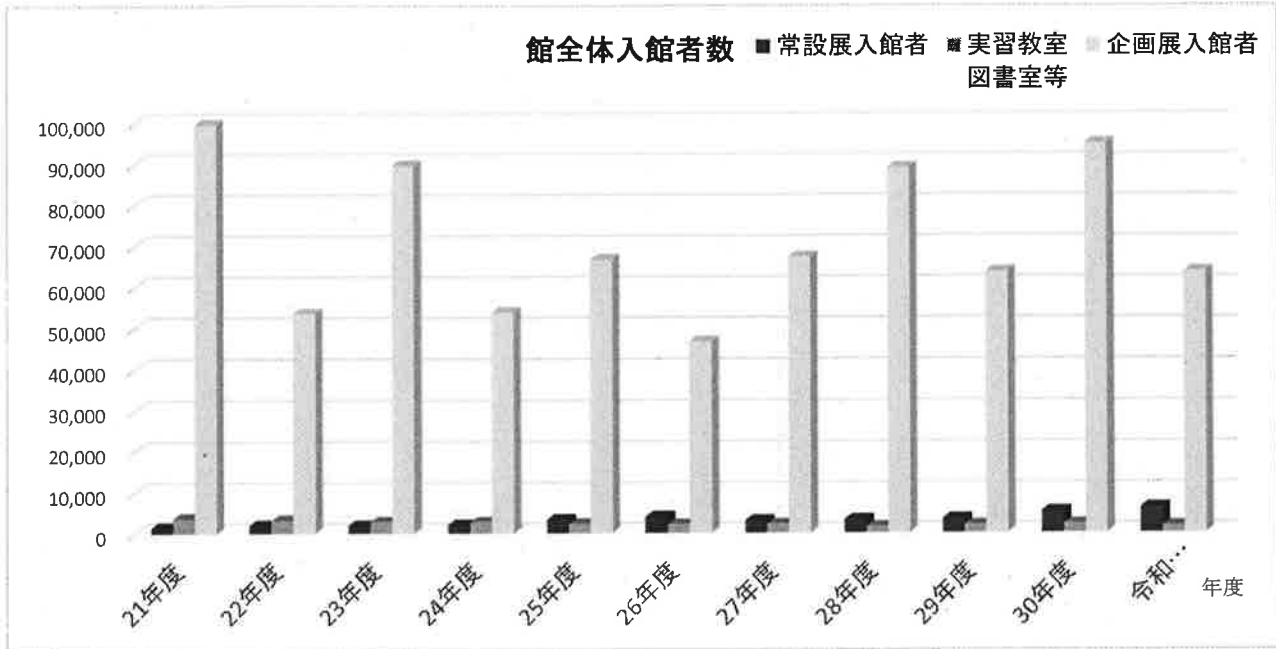

5. 入館者数推移

	21年度	22年度	23年度	24年度	25年度	26年度	27年度	28年度	29年度	30年度	令和元年度
常設展入館者	1,393	1,995	1,940	2,139	3,335	4,062	3,122	3,306	3,490	5,306	6,296
実習教室 図書室等	3,669	3,231	2,883	2,812	2,306	2,169	2,246	1,522	1,973	2,190	1,712
企画展入館者	99,634	53,503	89,529	53,717	66,551	46,676	67,177	89,003	63,490	94,856	63,550
総合計	104,696	58,729	94,352	58,668	72,192	52,907	72,545	93,831	68,953	102,352	71,558