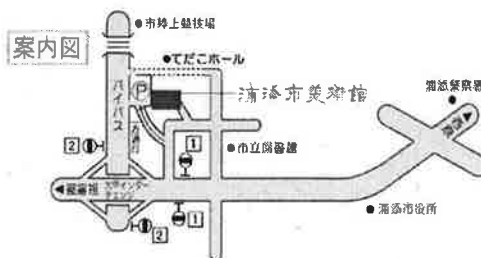

利用案内

■開館時間と休館日

開館時間	午前9時30分～午後5時 (入館は午後4時30分まで) 毎週金曜日は午後7時まで (入館は午後6時30分まで)
休館日	毎週月曜日(月曜日が祝祭日の場合は開館) 年末年始(12月28日～1月4日)

■観覧料

常設展 (平成28年4月1日から料金改正)

	個人	団体
一般	200円	160円
大学生	130円	100円
65歳以上	160円	
高校生以下	無料	

※団体は20人以上です。企画展の観覧料はその都度別に定めます。

■展示室使用料

(「浦添市美術館の設置及び管理に関する条例」平成27年12月24日条例第47号改正、平成28年4月1日施行)

区分	9時30分～13時	13時～17時	1日につき
企画展示室1	—	—	6,000円
企画展示室2	—	—	6,000円
企画展示室3	—	—	12,000円
講堂	2,000円	2,000円	4,000円
エントランスホール (受付案内及び常設のミュージアムショップを除く。)1平方メートルにつき	40円	40円	80円

※入場料等を徴収する場合は3倍の使用料になります。

■実習室等使用料

(「浦添市美術館の設置及び管理に関する条例」平成27年12月24日条例第47号改正、平成28年4月1日施行)

区分	9時30分～13時	13時～17時	1日につき
実習室1	400円	400円	800円
実習室2	1,000円	1,000円	2,000円
実習室4	500円	500円	1,000円
ピロティ	1,000円	1,000円	2,000円
冷房設備	1時間につき300円以内で市長が定める額		

※市民(在住者、在勤者、市内の事業所及び法人等)以外の方が利用する場合の実習室の使用料はこの表の定める使用料の100分の30に相当する額を加算した額になります。

■交通

- ●東陽バス(城間線 91・191番)
  琉球バス(浦添線 56番・牧港線 55番)は
  美術館前下車
- ●琉球バス(バイパス線88・90・98番、
  おもろまち線290番)は大平下車
- ●那覇空港よりタクシーで30分
- ●ゆいレール「古島駅」下車
  琉球バス90番・98番を大平下車
- ●ゆいレール「浦添前田駅」下車
  琉球バス56番を美術館前バス停で下車

■所在地

- ●〒901-2103
  沖縄県浦添市仲間一丁目9番2号
  TEL: (098) 879-3219
  FAX: (098) 878-1221

<http://www.city.urasoe.lg.jp/>