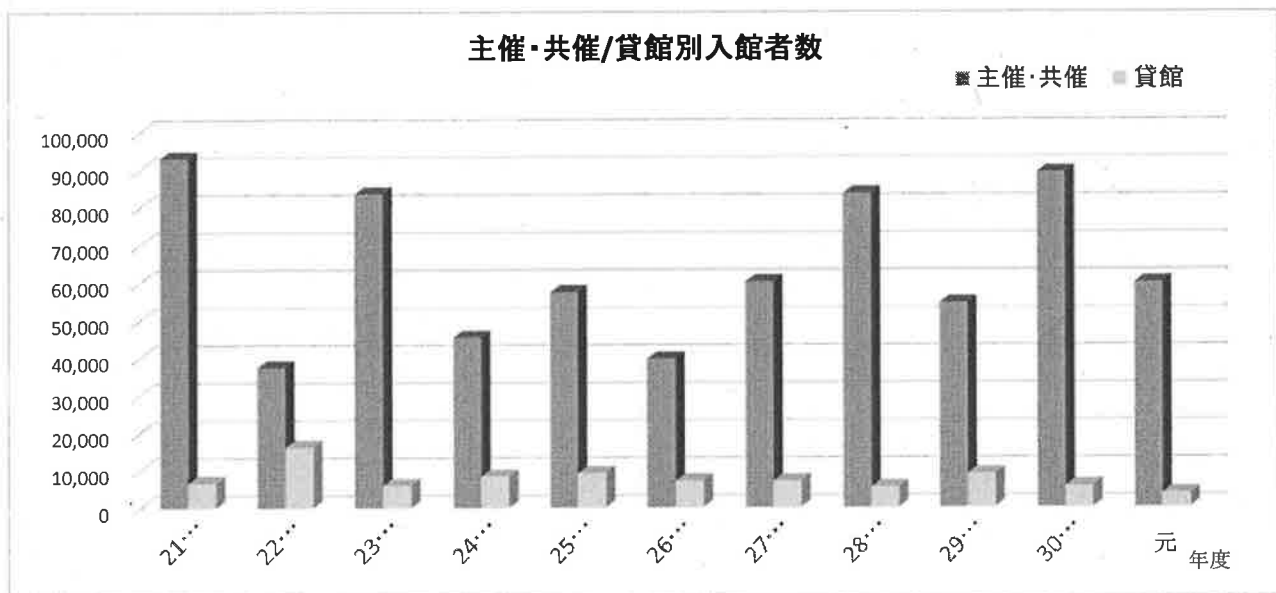

21年度	22年度	23年度	24年度	25年度	26年度	27年度	28年度	29年度	30年度	令和元年度
主催・共催	93,012	37,406	83,579	45,345	57,409	39,584	60,105	83,625	54,498	89,178	59,814
貸館	6,622	16,097	5,950	8,372	9,142	7,092	7,072	5,378	8,992	5,678	3,736
総合計	99,634	53,503	89,529	53,717	66,551	46,676	67,177	89,003	63,490	94,856	63,550