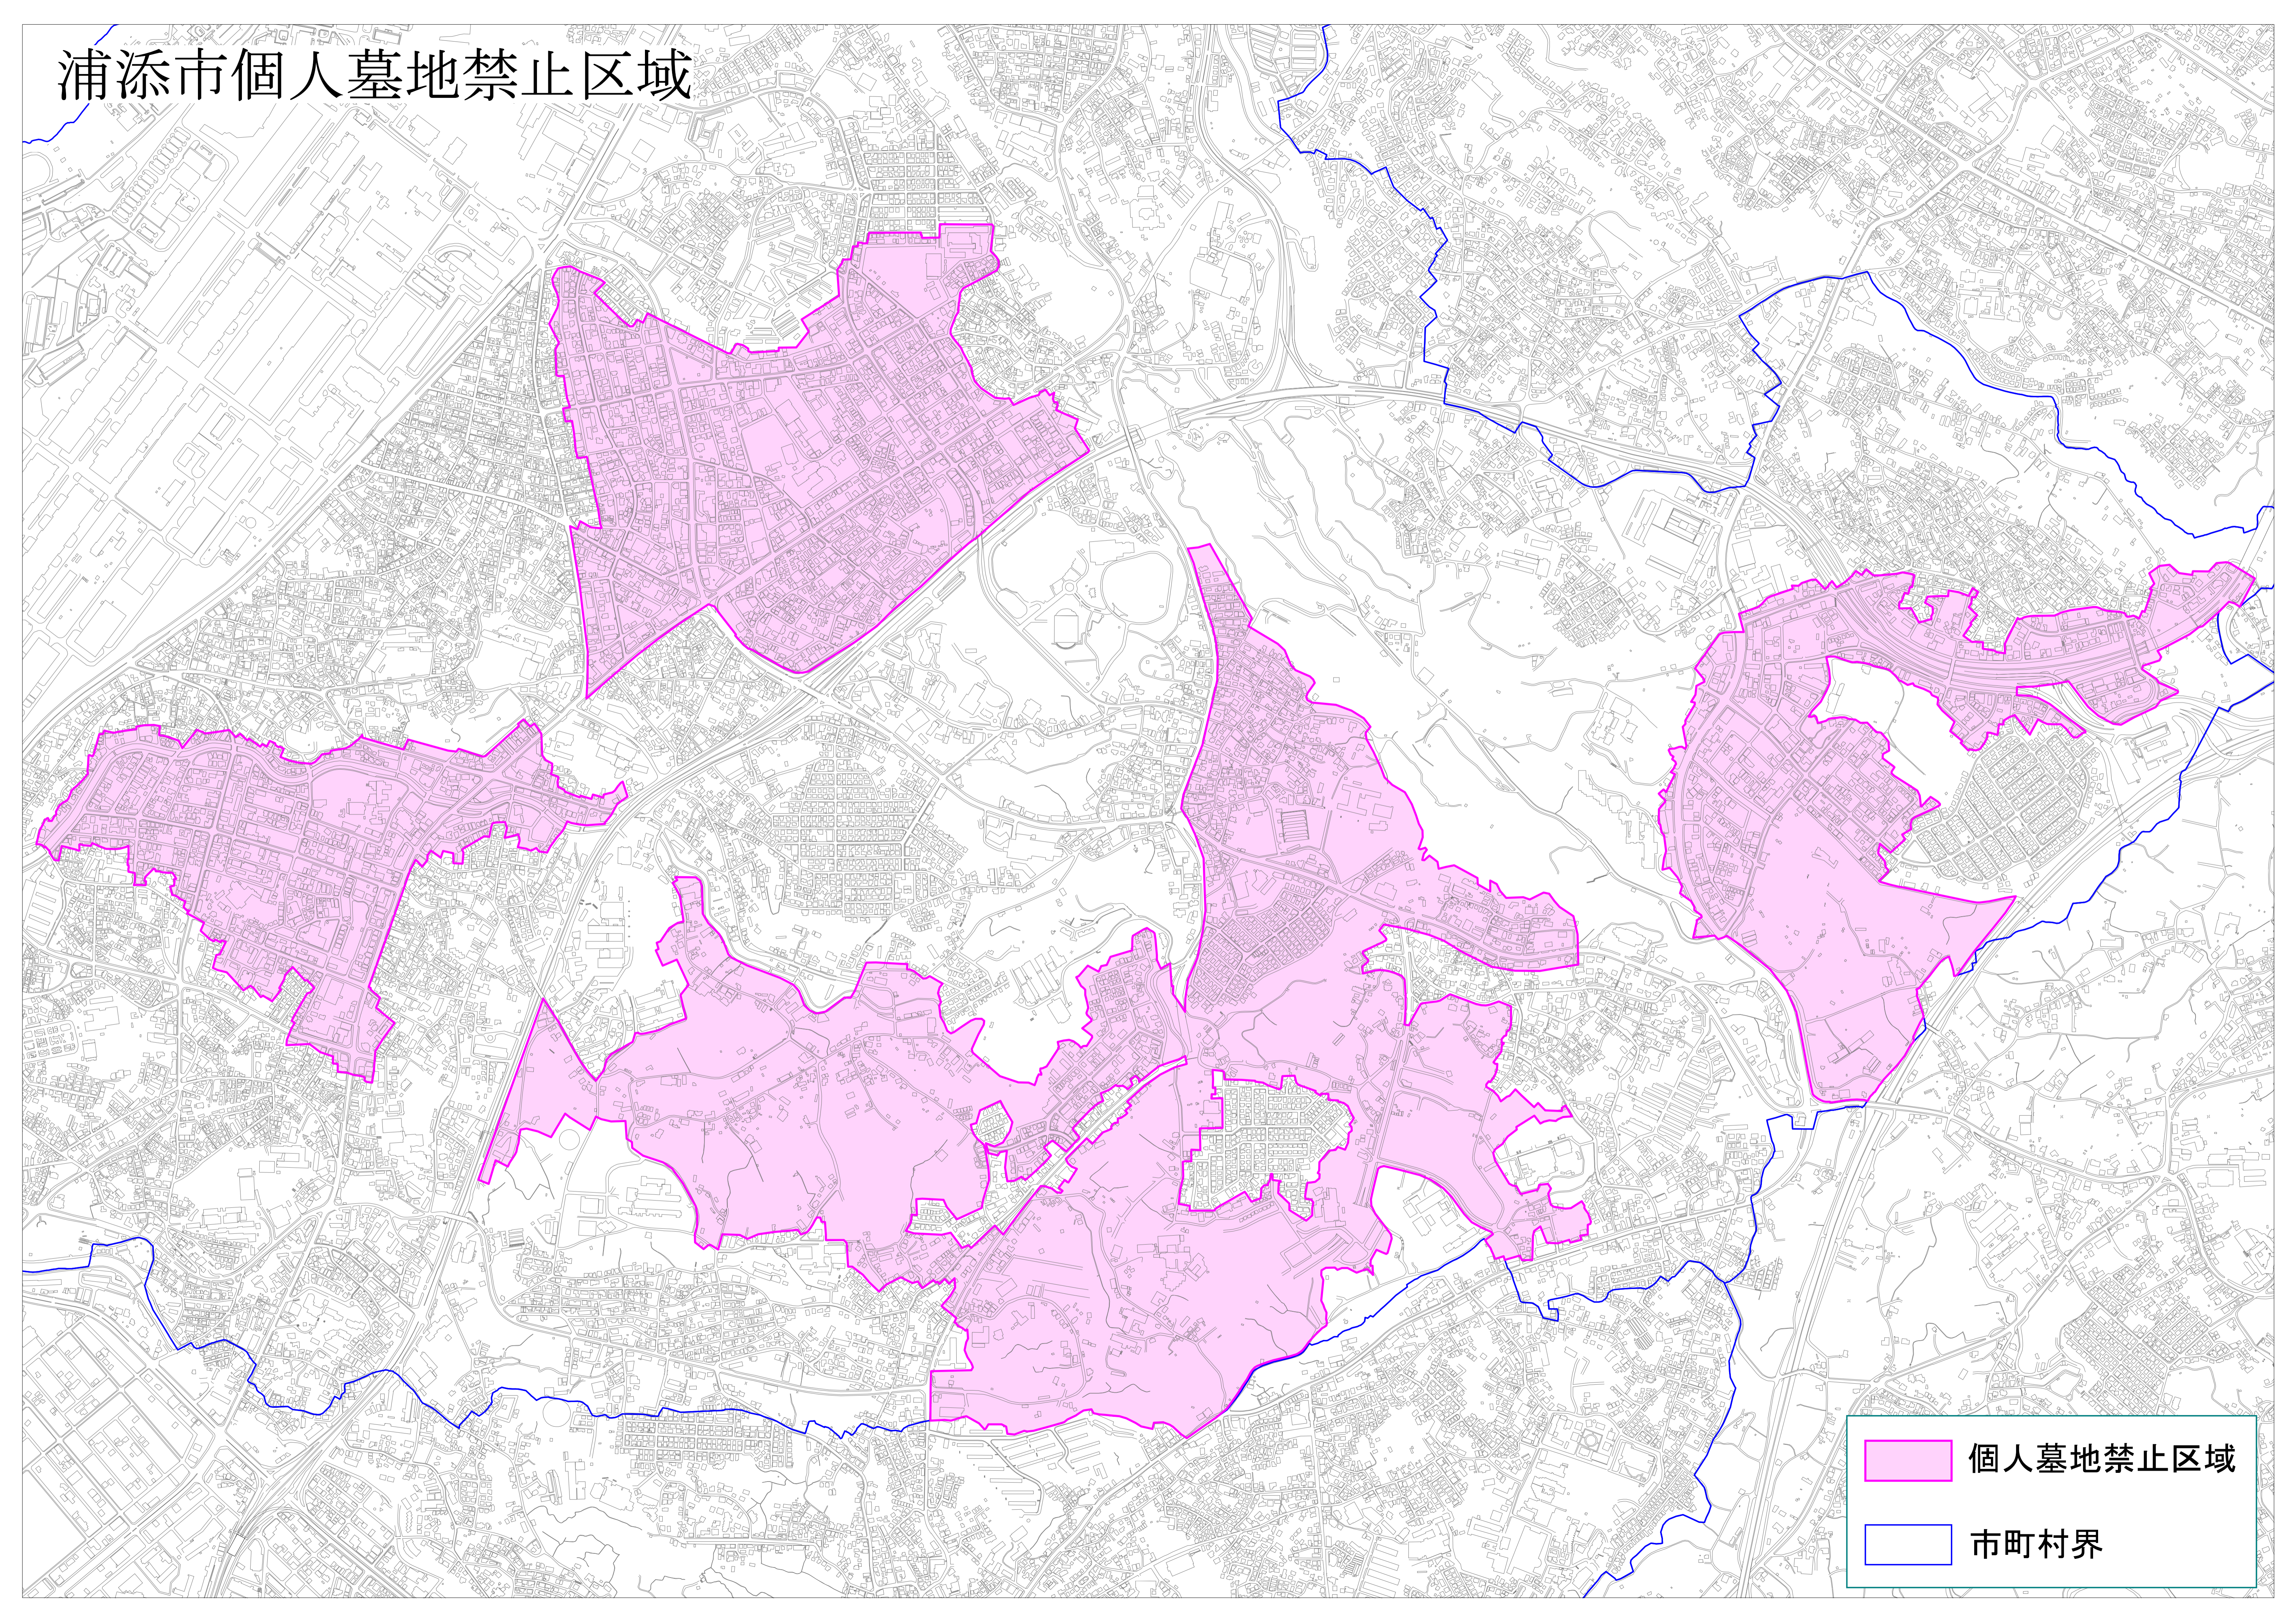

浦添市個人墓地禁止区域

個人墓地禁止区域

市町村界