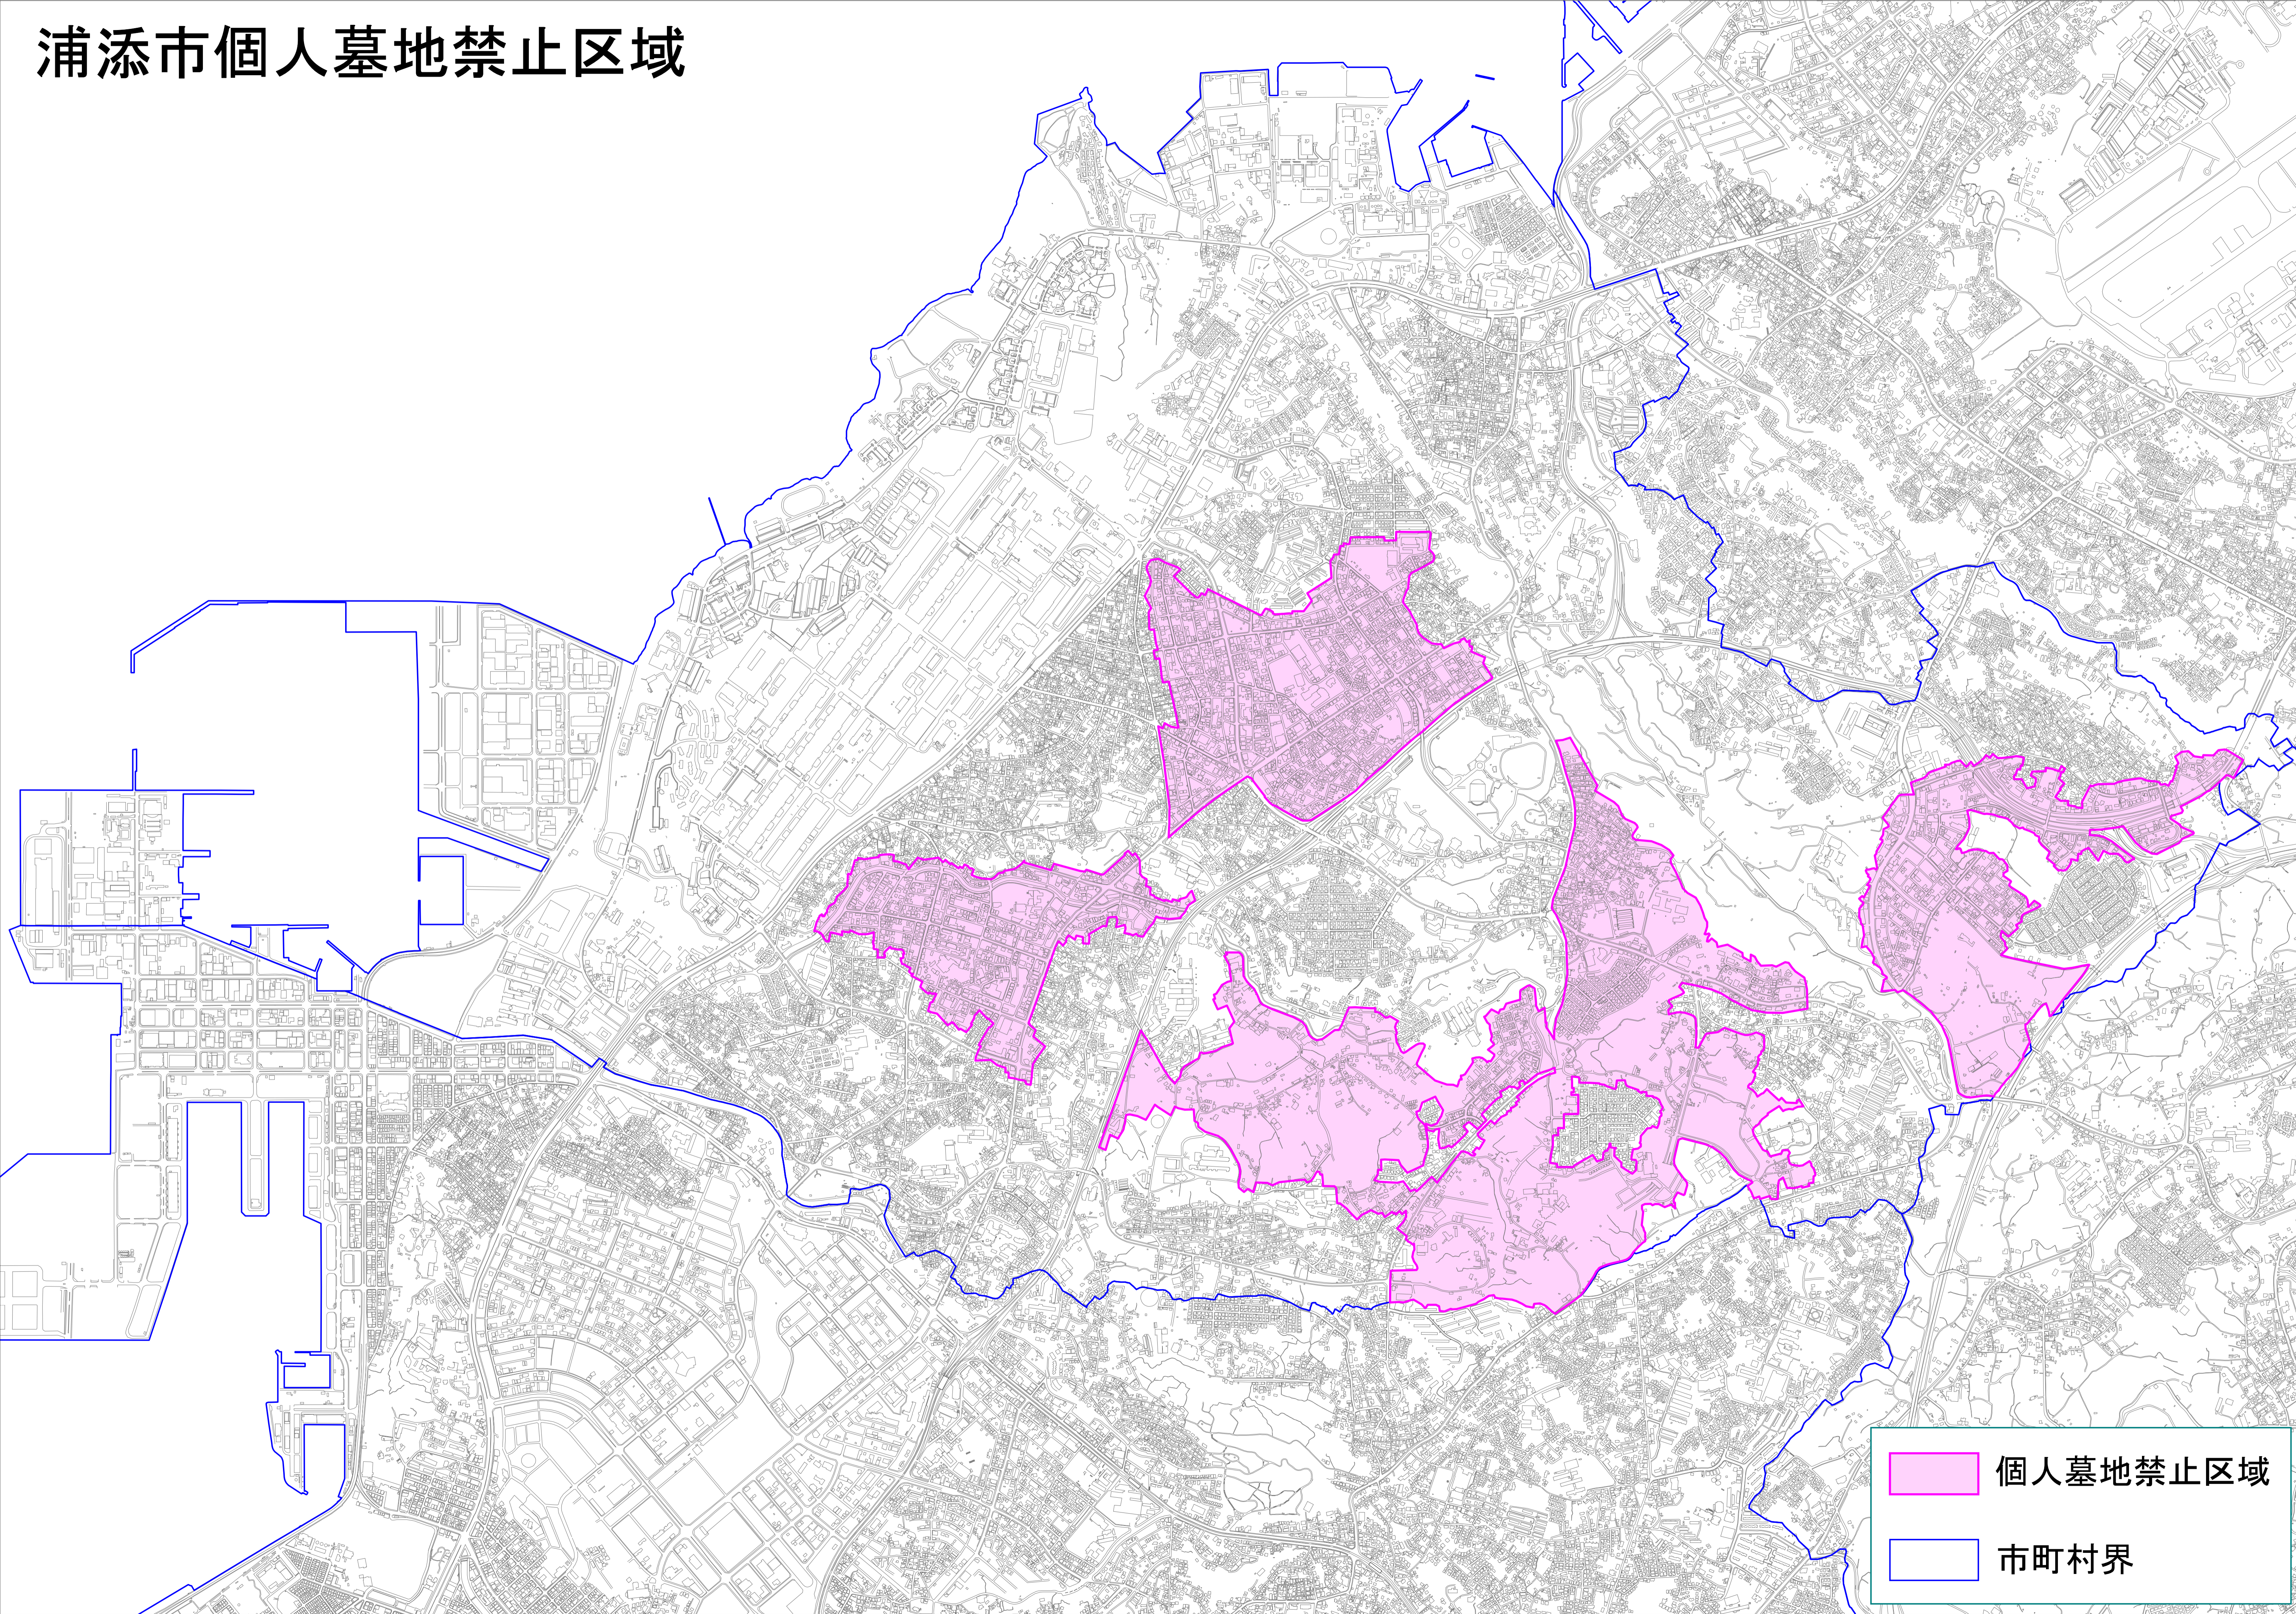

# 浦添市個人墓地禁止区域

	個人墓地禁止区域
	市町村界