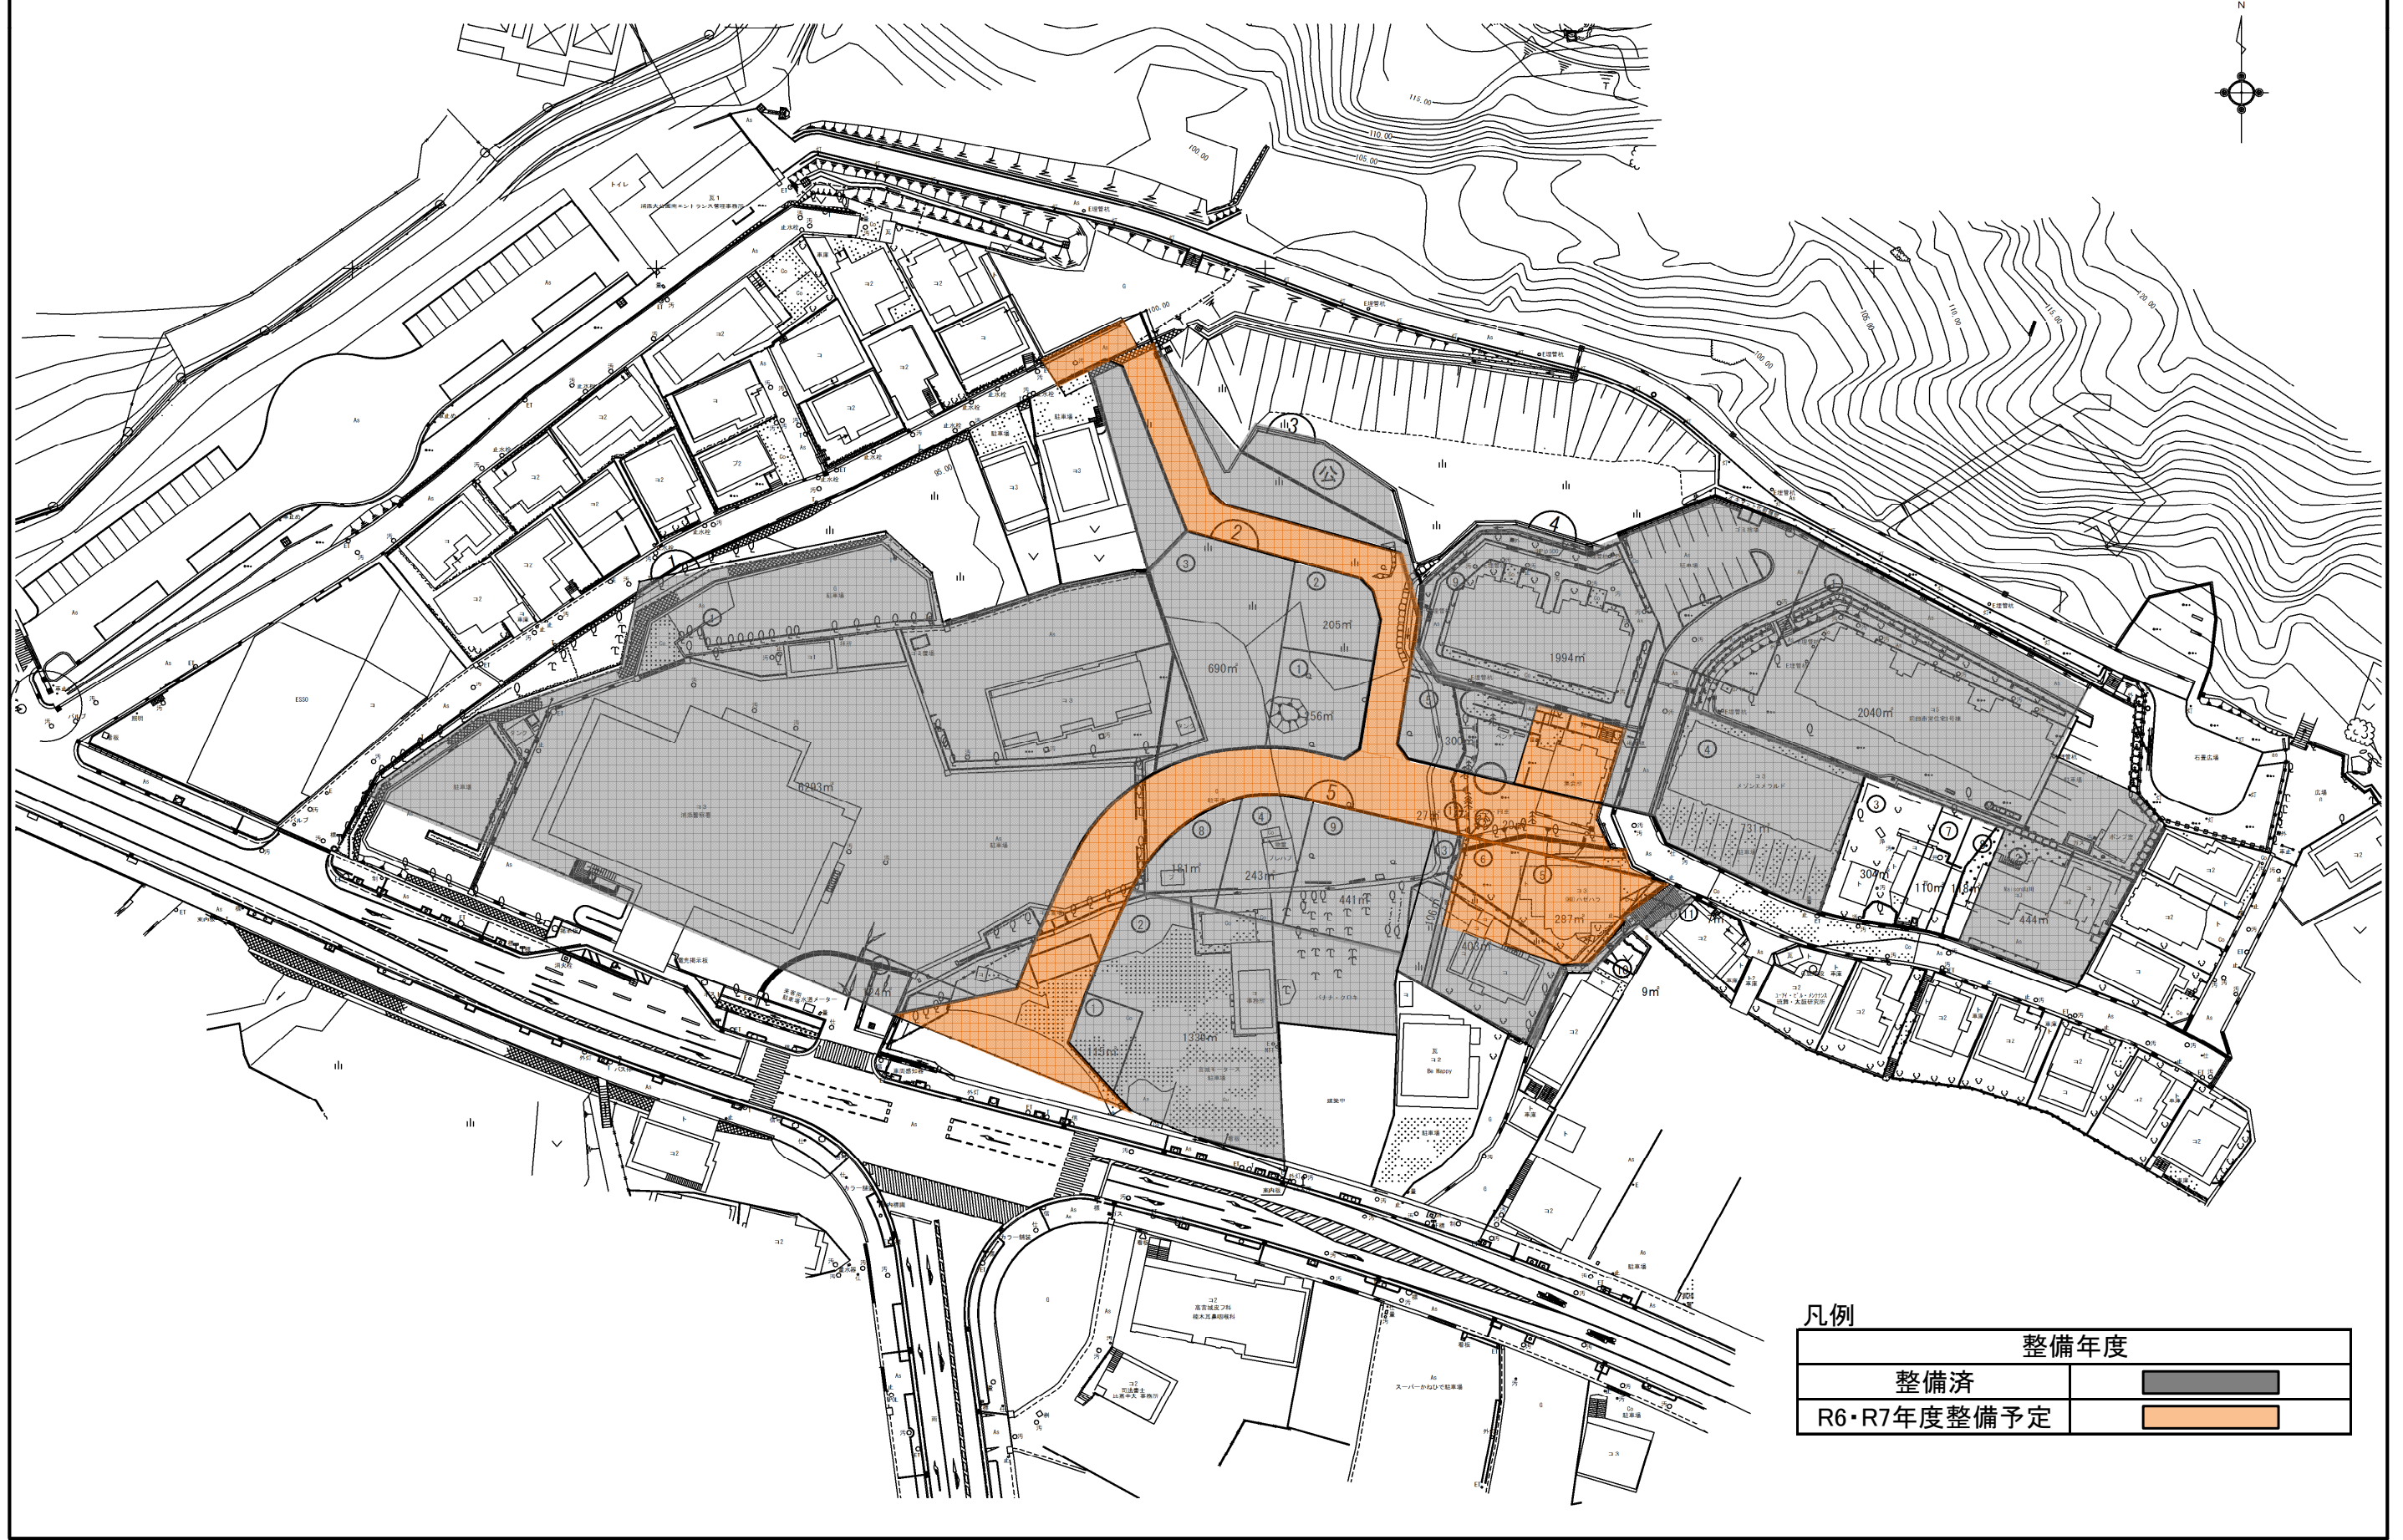

那覇広域都市計画事業浦添前田駅周辺土地区画整理事業

凡例

整備年度	
整備済	■
R6・R7年度整備予定	■