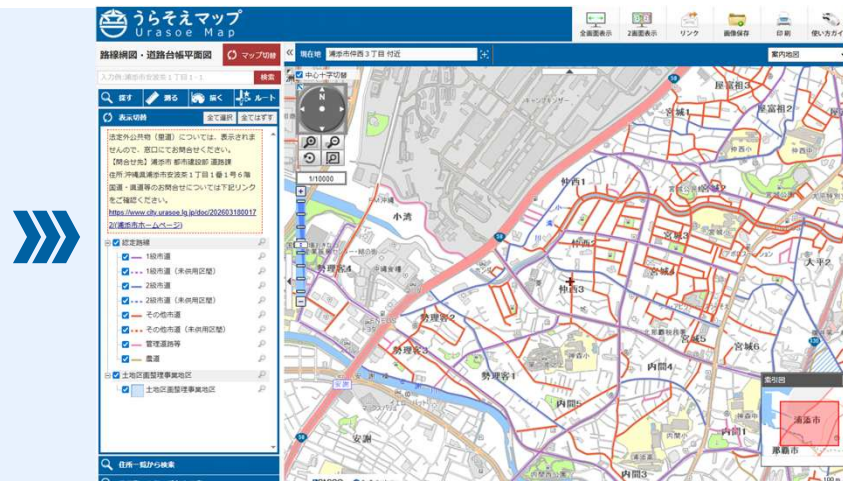

うらそえマップに 市道の情報 を追加しました

スマートフォンをご利用の際は、左記の二次元コードをお読みください。

市道の情報をインターネットで閲覧できます

<トップ画面>

<市道路線図画面>