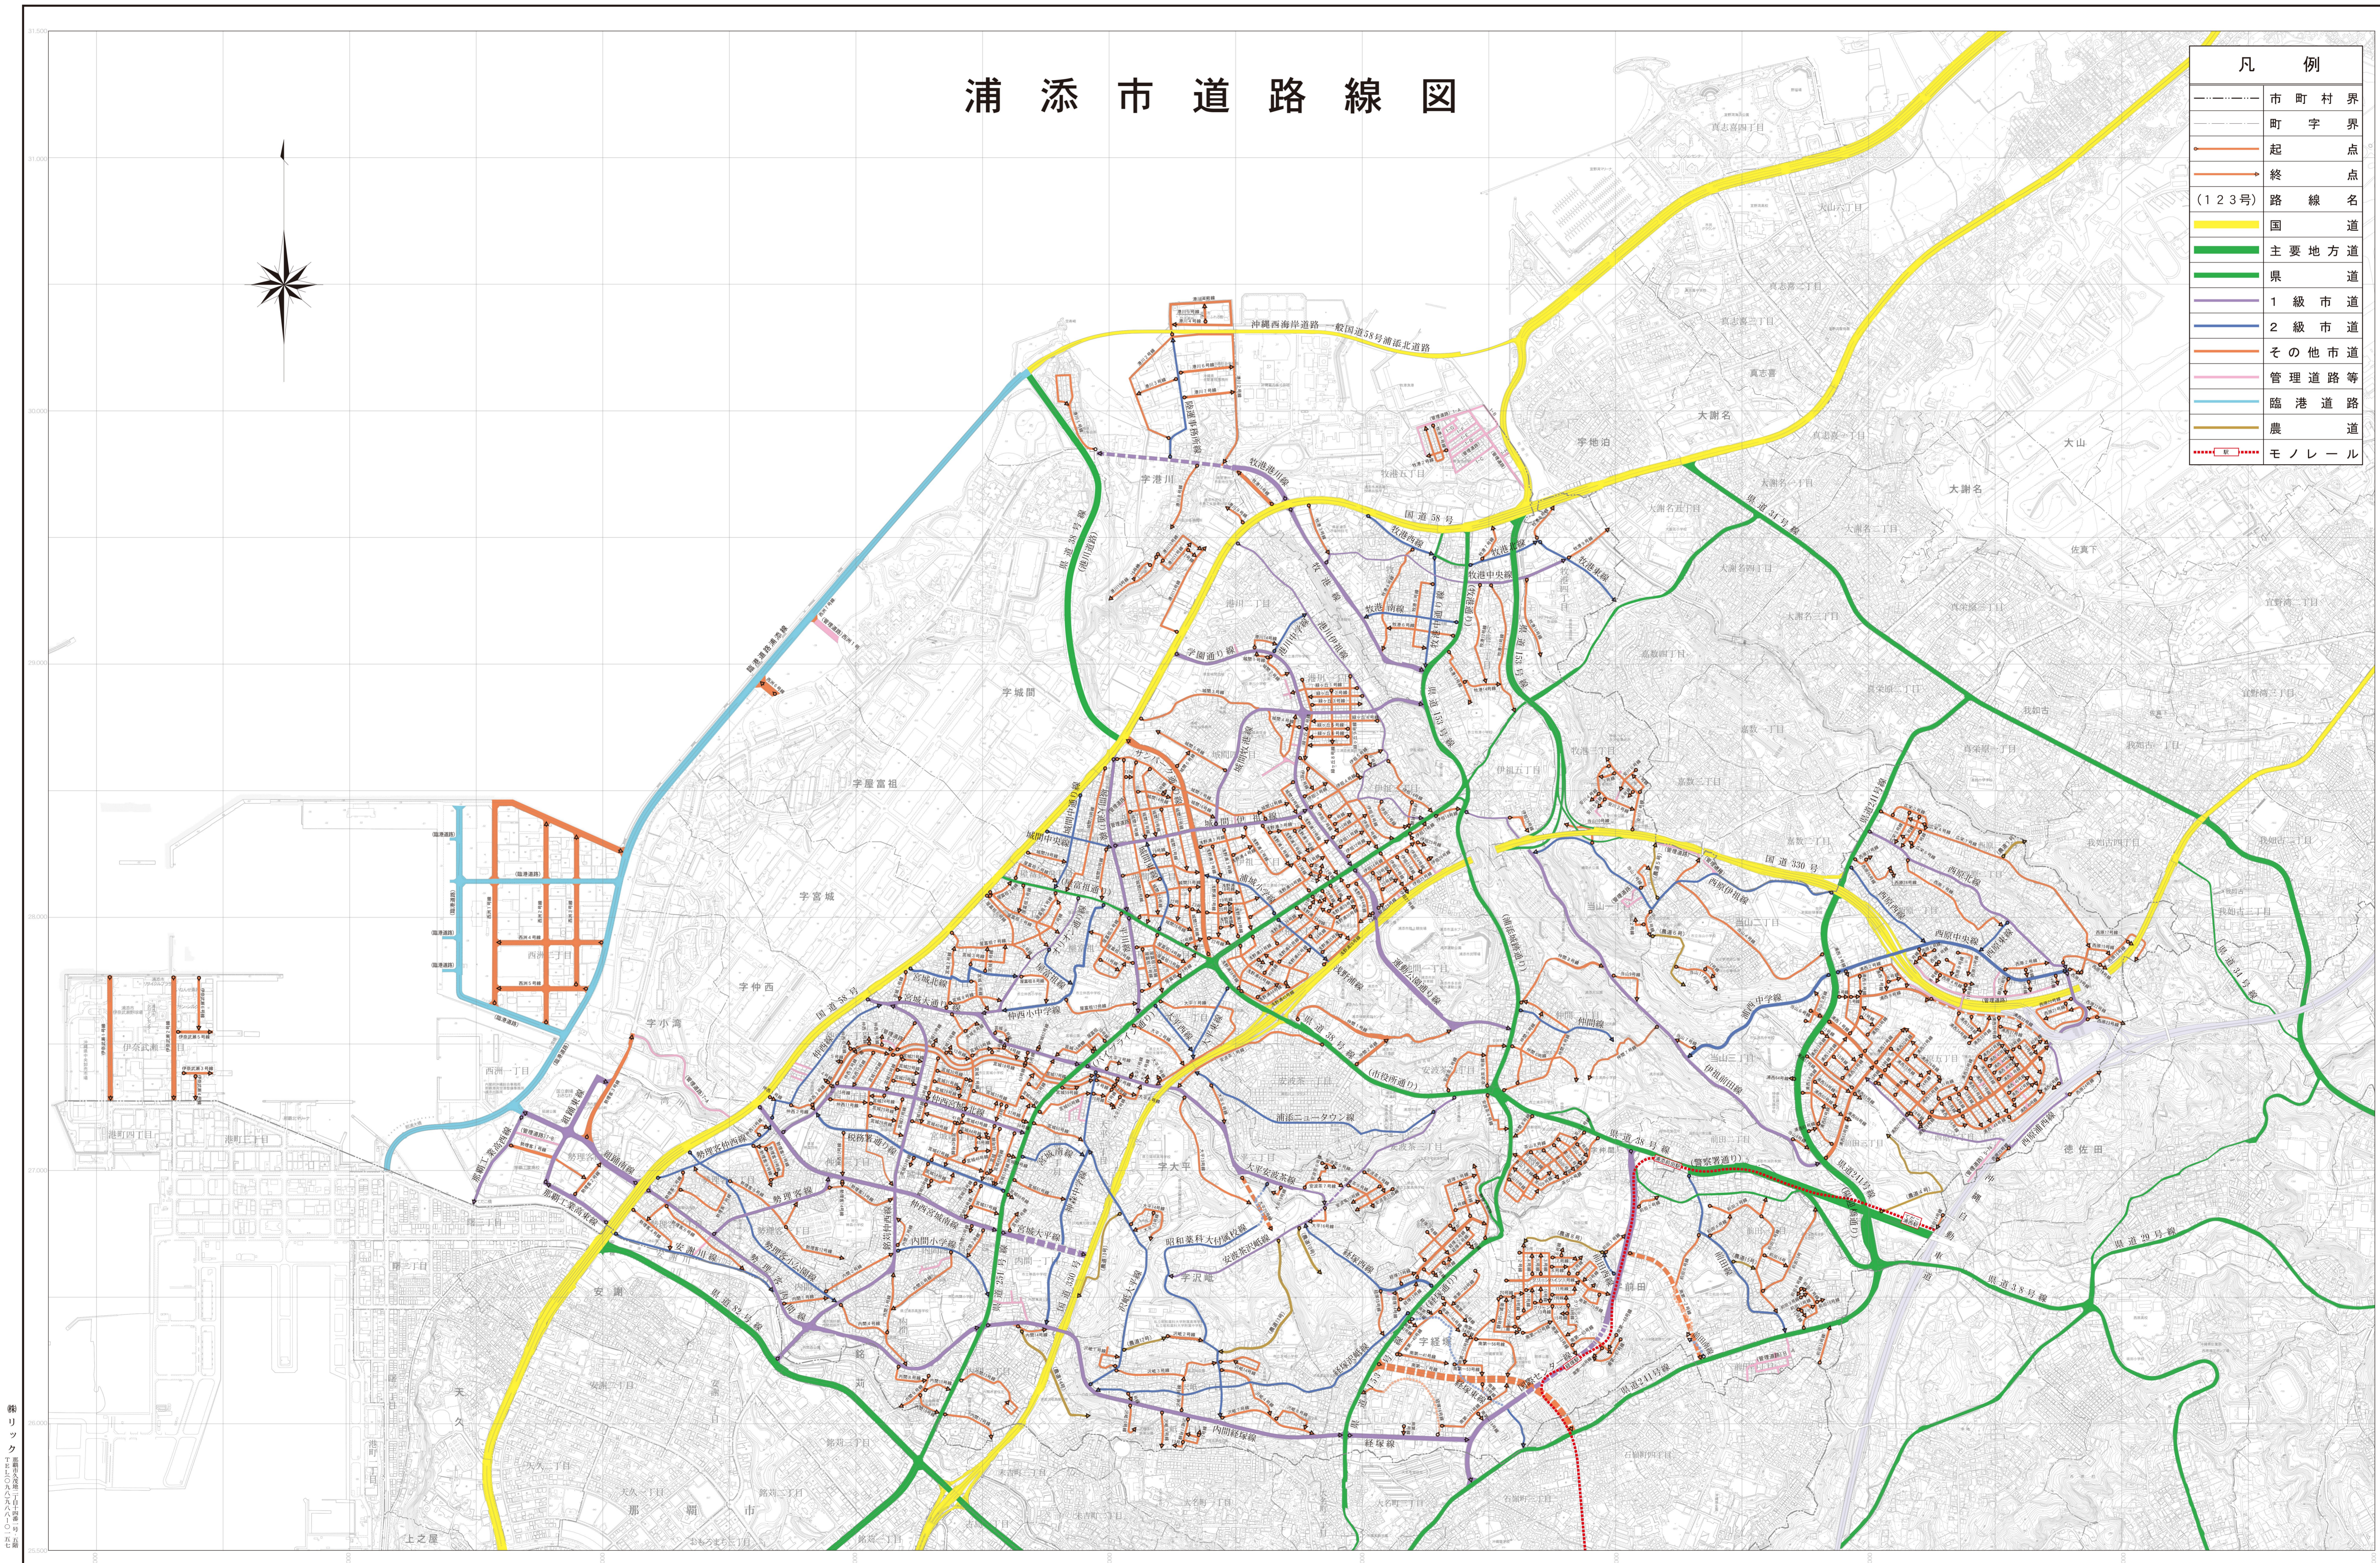

浦添市道路線図

凡 例	
---	市 町 村 界
---	町 字 界
●	起 点
○	終 点
(123号)	路 線 名
黄線	国 道
緑線	主 要 地 方 道
青線	県 道
紫線	1 級 市 道
藍線	2 級 市 道
赤線	そ の 他 市 道
粉線	管 理 道 路 等
水色線	臨 港 道 路
茶色線	農 道
赤点線	モ ノ レ ー ル

縮
リ
ツ
ク
1
: 1
0
0
0
0
縮
小
率
1
: 1
0
0
0
0

1 : 10,000