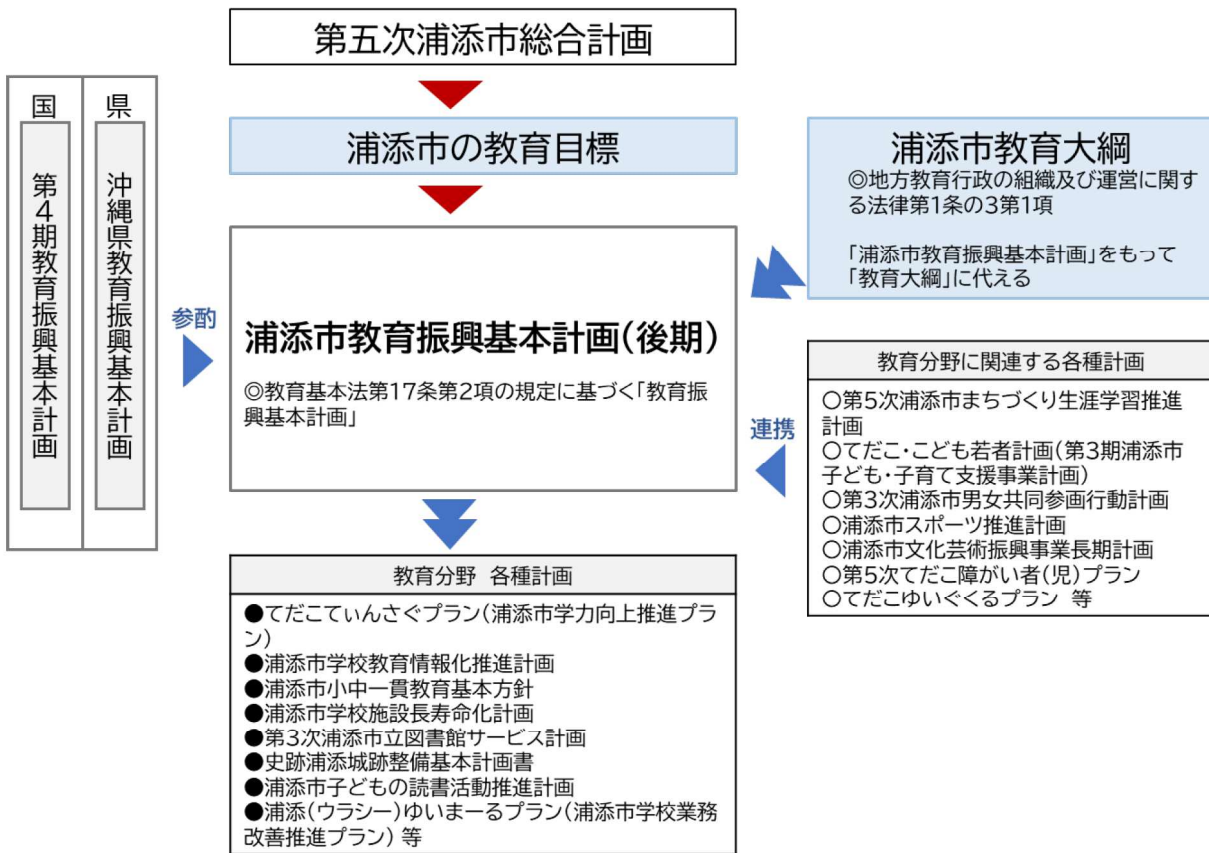

【本計画と他の計画等との相関図】

1-3 計画の期間

浦添市教育振興基本計画は、令和3年度から令和12年度までの10年間としていますが、今回、中間見直しを実施したことにより、本計画における計画の期間は令和8年度から令和12年度までの5年間とします。