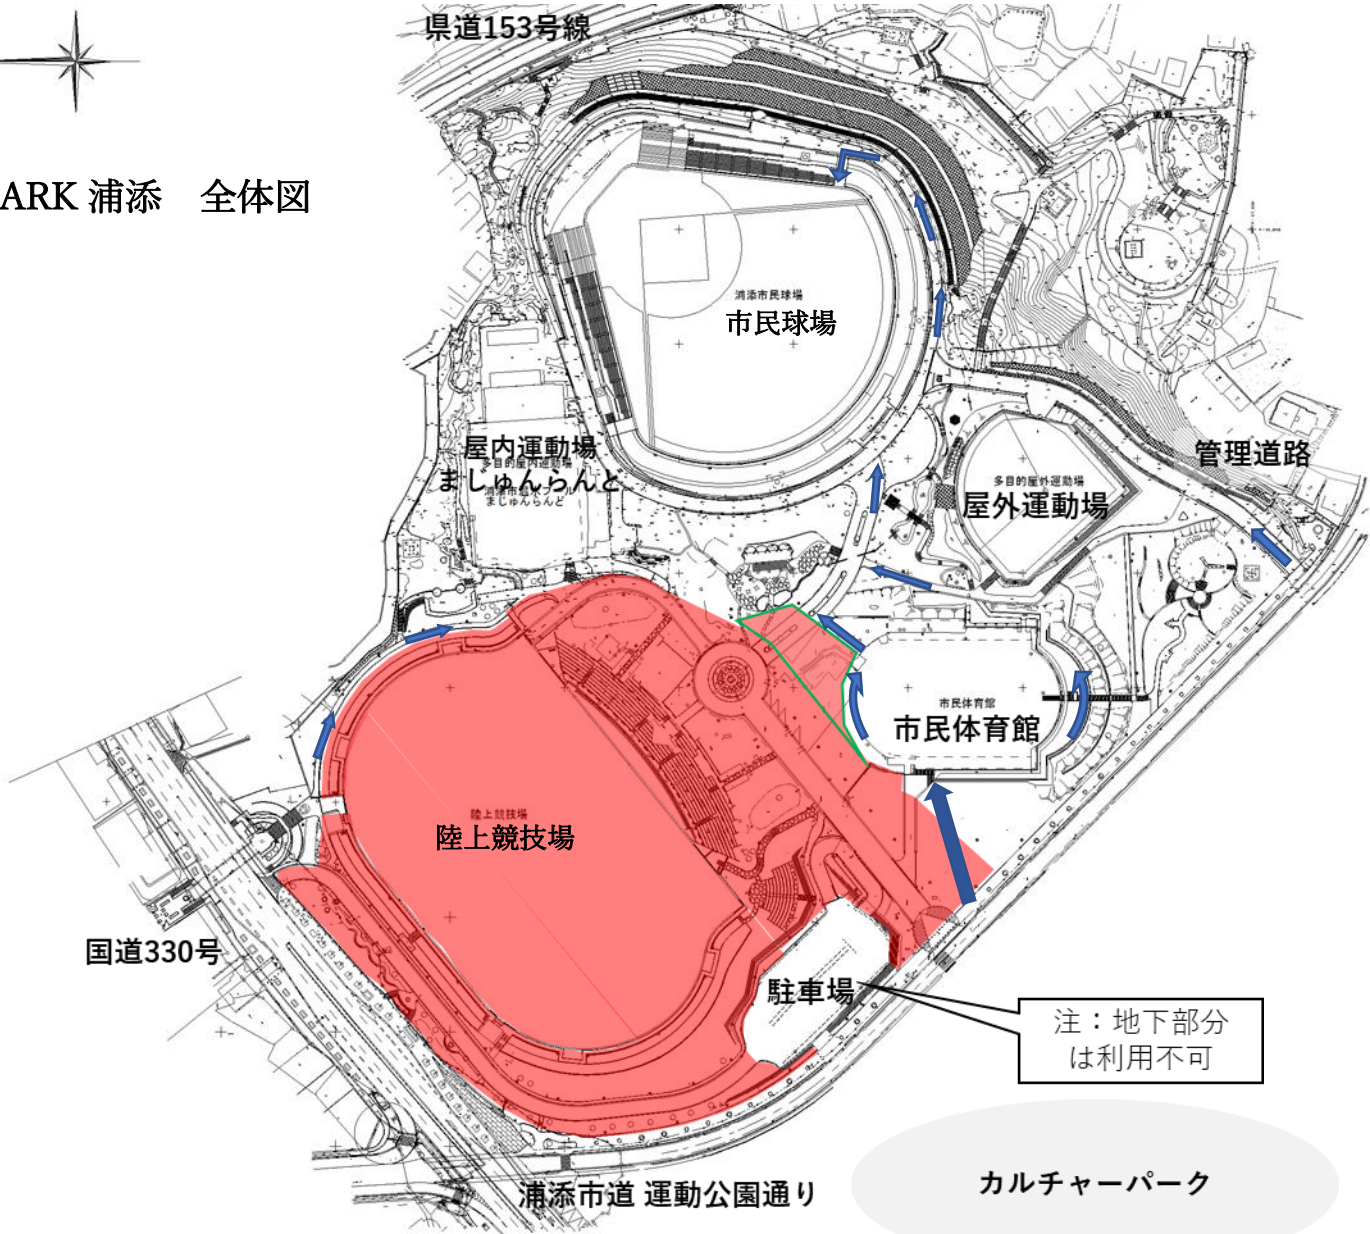

ANA SPORTS PARK 浦添 全体図
(浦添運動公園)

← 来場者動線

■ 一般利用者入場不可

注：地下部分
は利用不可

カルチャーパーク

← 来場者動線

市民球場

← 来場者動線