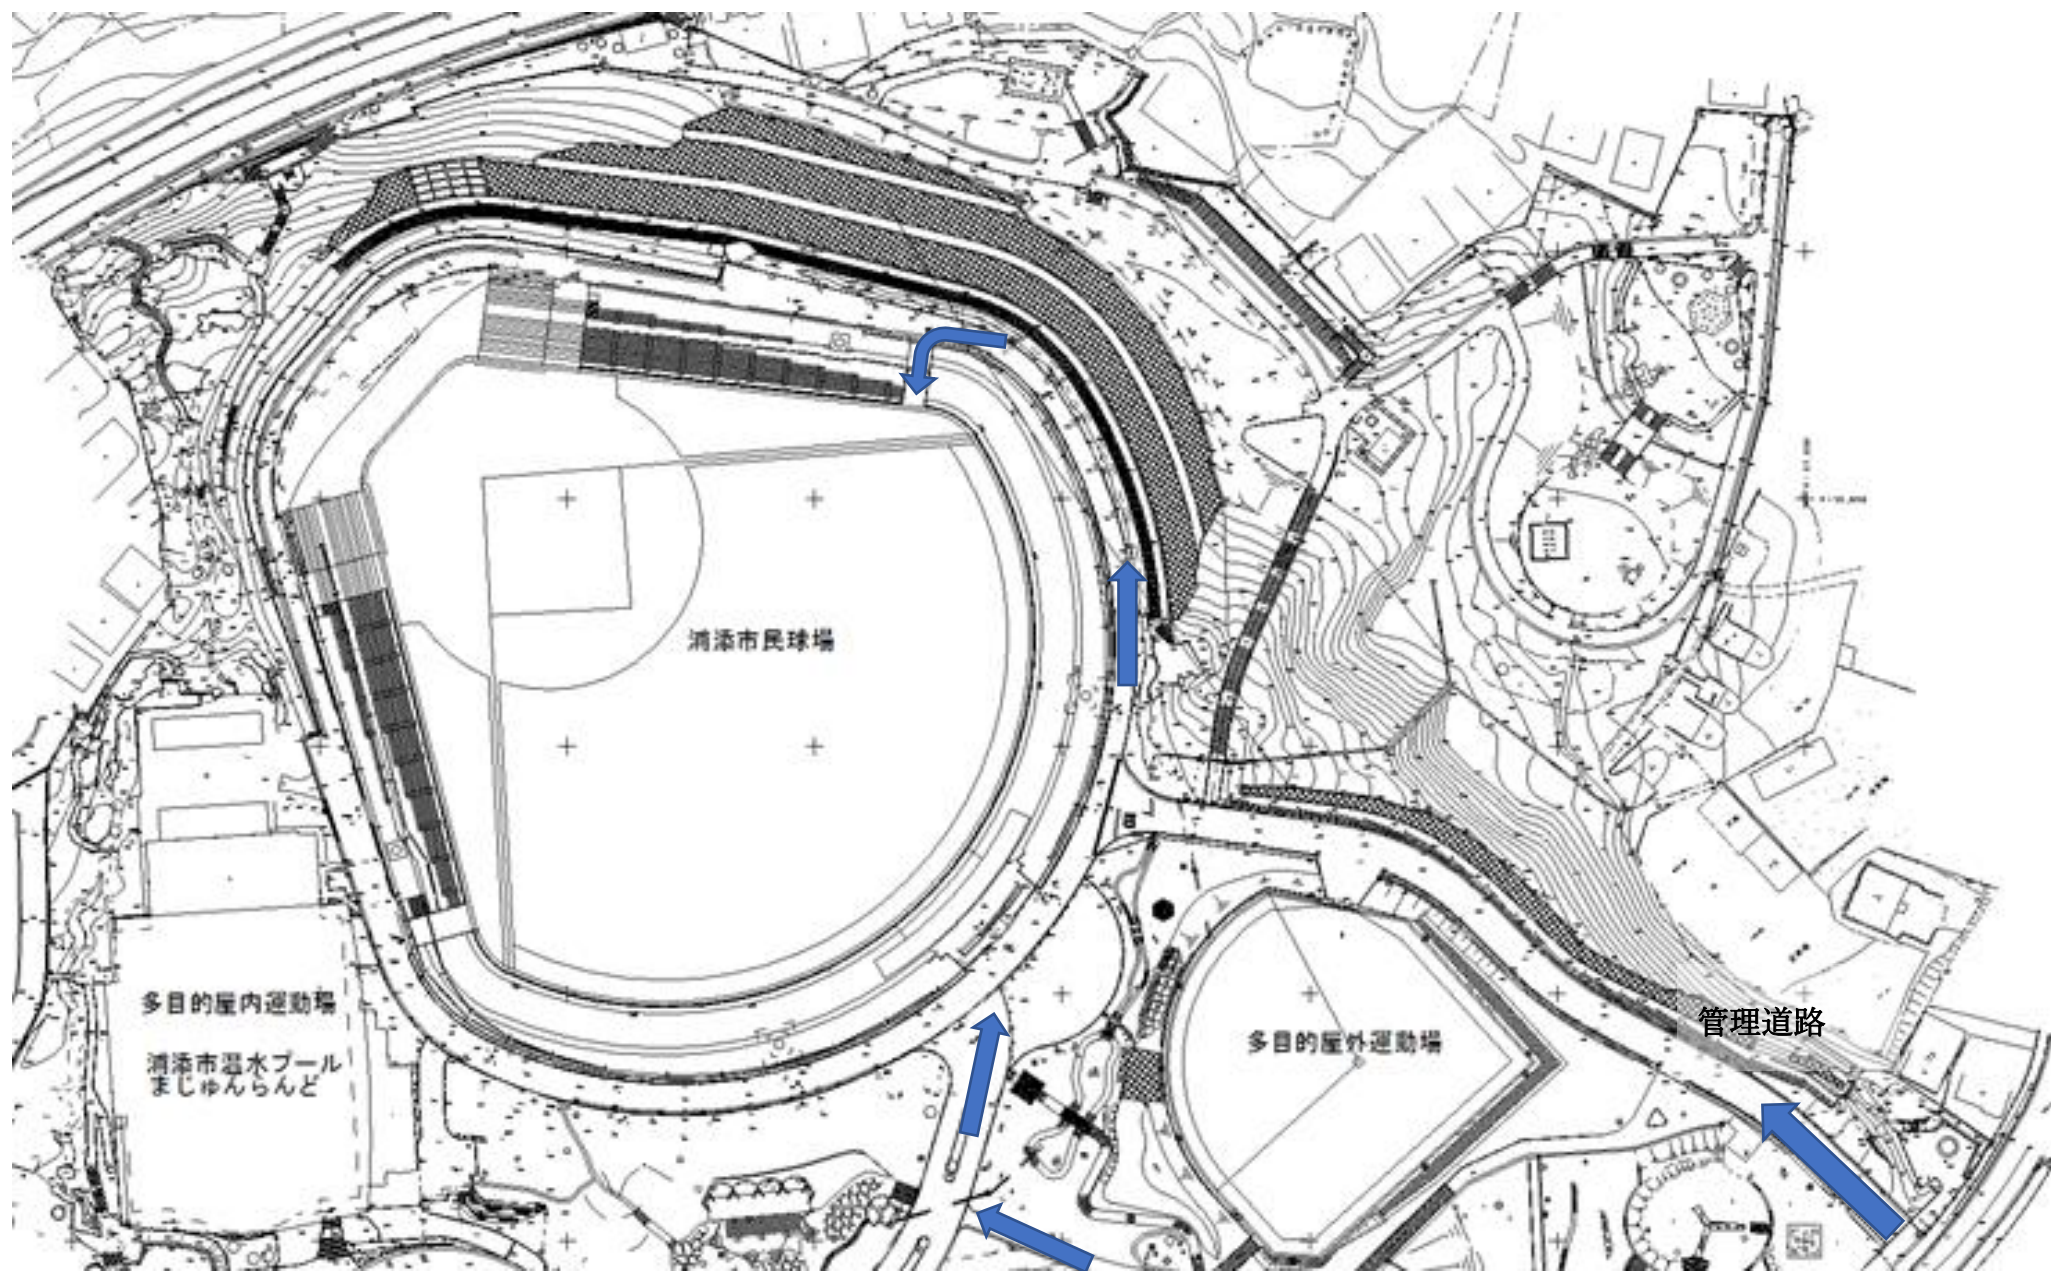

ANA SPORTS PARK 浦添 全体図
(浦添運動公園)

← 来場者動線

■ 一般利用者入場不可

注：地下部分
は利用不可

カルチャーパーク

← 来場者動線

市民球場

← 来場者動線