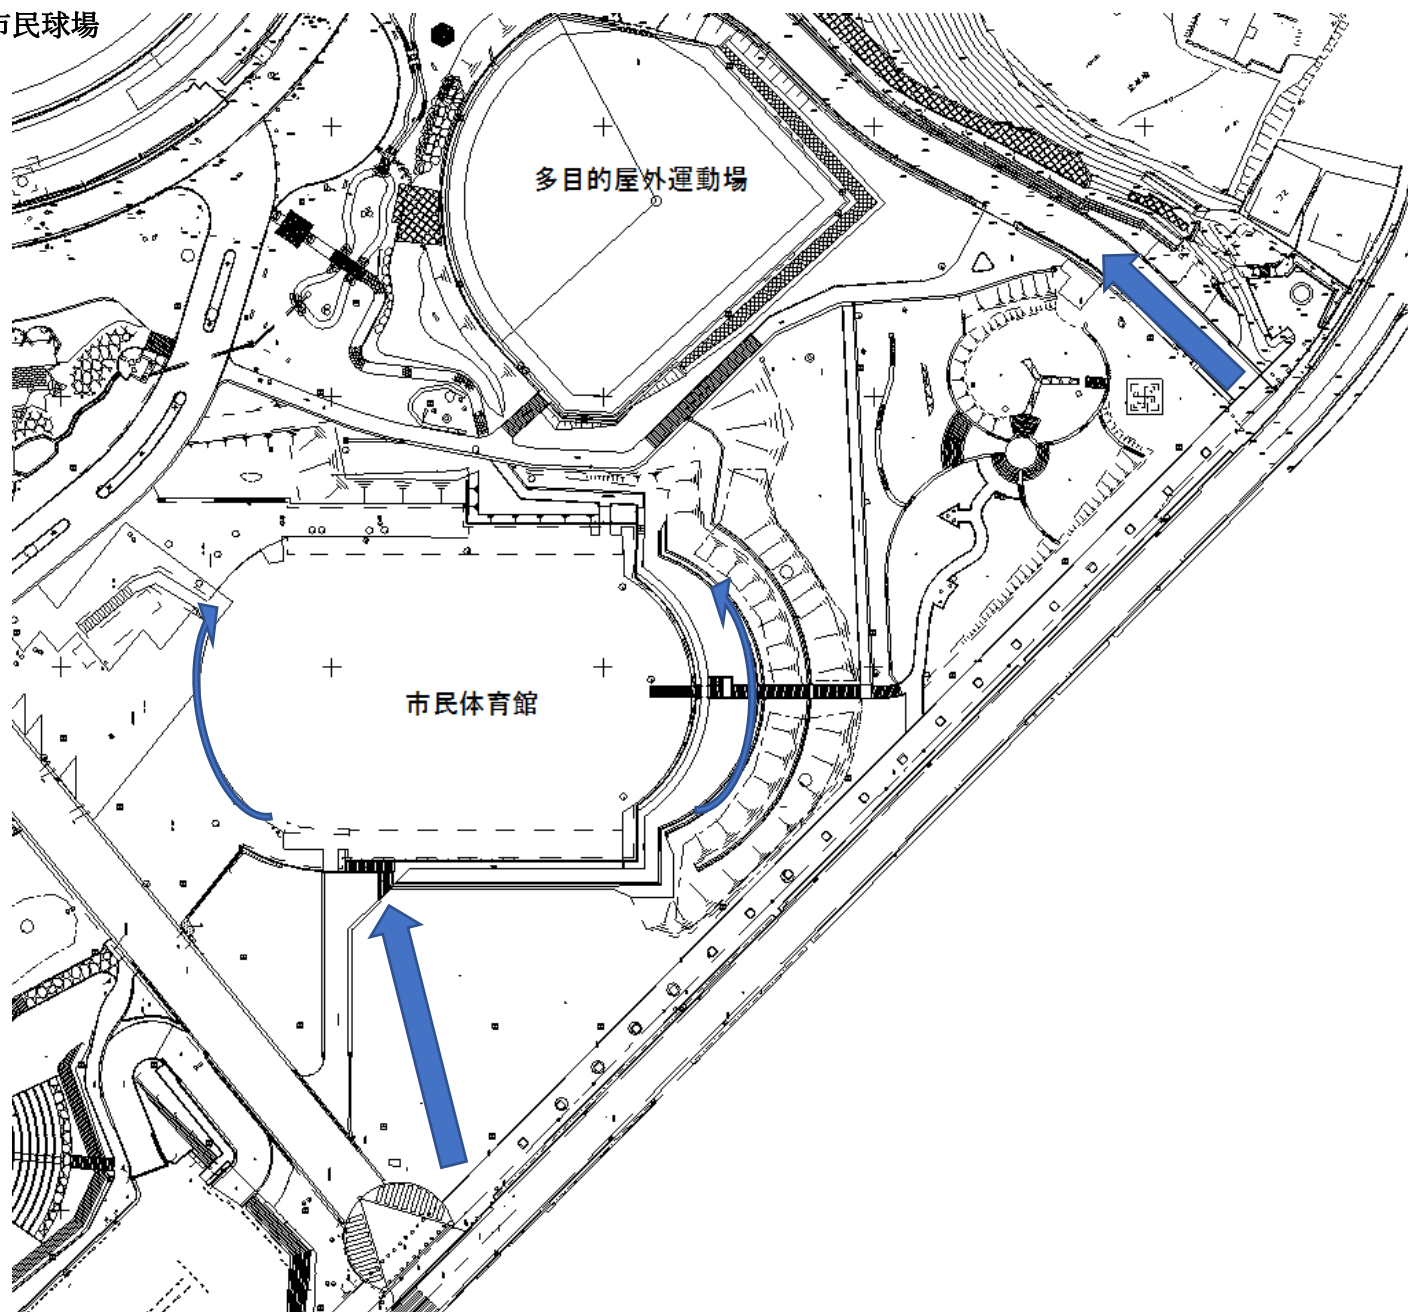

ANA SPORTS PARK 浦添 全体図
(浦添運動公園)

← 来場者動線

■ 一般利用者入場不可

注：地下部分
は利用不可

カルチャーパーク

← 来場者動線

市民球場

← 来場者動線