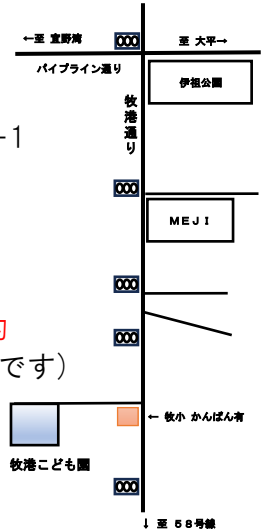

2月 さんさん写真館

バレンタイン製作

ケーキの気球可愛くできたよ♡

節分製作&豆まき

どんなお面できるかな

初節分

かわいいおひなさまできました♪

ちょっぴり鬼さん怖かったけど泣かずに豆まきできたよ〜♪

ひな人形製作

1さいになりました

2さいになりました

☆牧港こども園子育てひろば [さんさん] ってなあに？

- ・乳幼児と子育て中の親・園児が集い楽しく交流する場
- ・子育ての悩みや気になることを相談できる場

☆場所はどこ？ 浦添市立牧港こども園 浦添市牧港2丁目14-1

☆利用日と時間は？

- ・(月・火・金) 午前10時～12時 午後13時～16時
- ・(水) 午前10時～12時 午後14時～16時
- ・木曜日は「誰でも通園」の日の為、さんさんはお休みです
- ・電話相談(月～金) ・個別相談(水) 13時～14時 **※事前予約**
- ・園庭解放は毎日行っています。(土・日・祝祭日はおやすみです)
- ・警報等が発令された際には、閉まる場合があります

※駐車場は正門の前にありますのでご利用ください。
台数に限りがありますのでご了承ください

遠足・弁当会

あいあいのお友達と
一緒にお弁当食べた後
合同で写真撮影〜☆

お外で食べる
お弁当は最高！