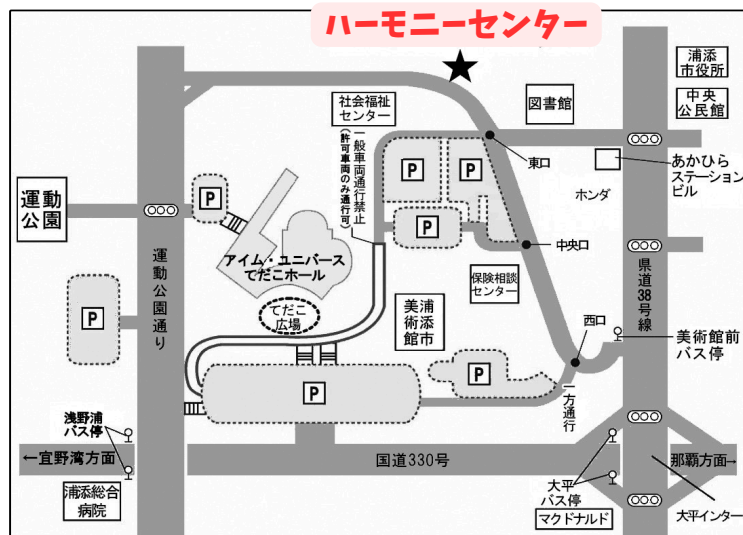

・琉球の茶道あけしのの会

要参加
申込み

★①～⑤の申込は
こちらから↓

2階 交流室

11:00-16:00

市民活動団体パネル展示

11:00-16:00

看護学生体験ブース

・学校法人湘央学園浦添看護学校

11:00-15:00

出張販売

・社会福祉法人若竹福祉会/生活支援センターあおぞら
(お弁当・手作りお菓子、飲み物、小物など)

1階 ロビー

・総合案内・受付

・市民協働、男女共同・人権等パネル展示

2階 研修室

11:00-12:00

**令和6年度浦添市中学生
平和交流事業報告(発表)**

・市立5中学校

13:30-16:00

“学童保育まつり”(手づくり工作&あそびコーナー)

・浦添市学童保育連絡協議会 ☎988-3863

✓ 駐車場のご案内

お願い:カルチャーパークをご利用下さい。