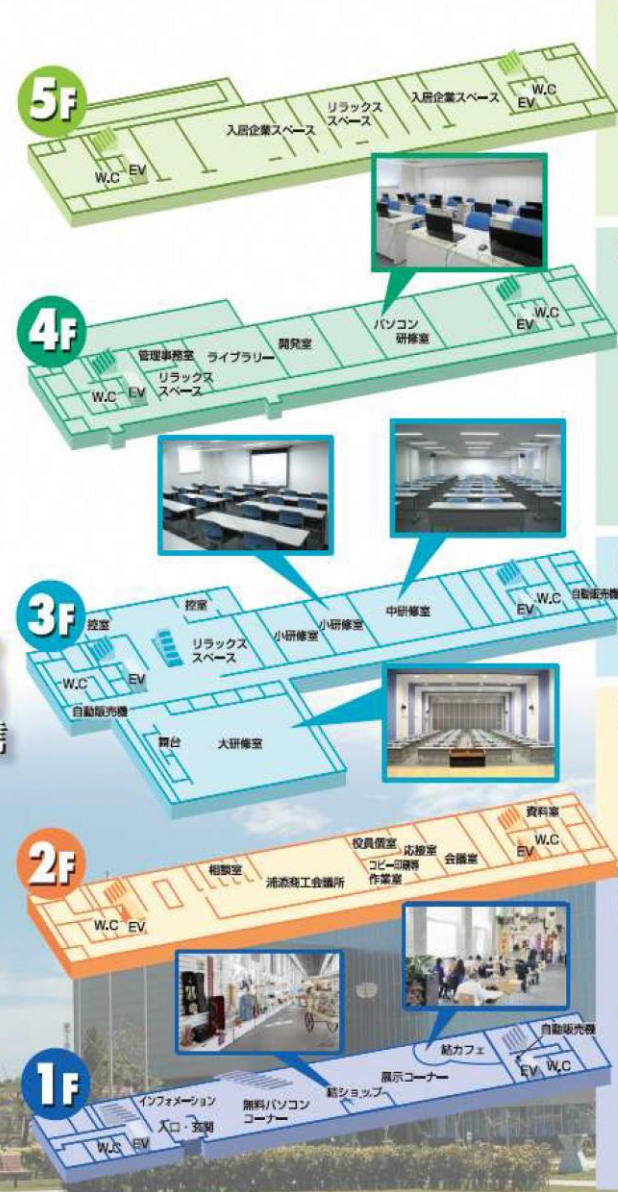

## 2 各施設について

	施設名	数量	用途	備考
1階	駐車場	146台	一般利用者	
	展示コーナー	1室	展示等	
	チャレンジショップ	2室	飲食型創業支援	
	無料パソコンコーナー	PC3台	一般貸出	
	インフォメーション	1ブース		
2階	浦添商工会議所	1室	執務室	支援施設
	会議室	1室	会議等	
3階	大研修室	1室	研修等	
	中研修室	1室(2室)	//	パテーションにより2部屋に分離可能
	小研修室	2室	//	パテーションにより1部屋に拡大可能
	控室	2室		
4階	管理事務室	1室		
	リラックススペース	1室		
	ライブラリー	1室		

	開発室	3室	研修等	
	パソコン研修室	3室	〃	パテーションにより2部屋を1部屋に拡大可能
5階	創業支援ブース	1室(6ブース)	事務スペース	企業入居用
	創業支援室	6室	事務室	企業入居用
	中核企業室	2部屋	〃	企業入居用
	リラックススペース	1部屋		

URASOE INDUSTRY PROMOTION CENTER

人づくり。  
 まちづくり。  
 情報の発信・交流。

**■ 中核企業室・創業支援室・創業支援ブース**  
 5階は、企業の入居スペースになります。  
 中核企業については、市内及び県内企業の市場の拡大や人材育成等地域活性化への波及効果が期待されます。創業支援室及び創業支援ブースについては、起業家等が入居し、最長3年間の入居期間で支援を十分に活用し、独立できる企業体力を身につけることを目的としています。また、同一フロアに異業種の企業が入居することにより、情報交換が自然発生的に生まれ、双方の事業にとって有益な状態になることが期待されます。

**■ 大・中・小研修室**  
 10名から30名程度の小規模会議室から最大220名収容可能な大規模なホールまで4室(3タイプ)が設置してあります。市内外の企業や各種団体の会議、セミナー、講演会及びイベント等に対応可能です。

**■ 浦添商工会議所**  
 2階は、浦添商工会議所が入居し、結の街の入居企業及び市内企業や創業者に対してコンサルティング事業を実施しております。経営、財務及び法務などの相談に対し、迅速な対応・指導を行い、企業が抱えている様々な問題に対応し、産業振興と地域活性化のために事業を行っています。