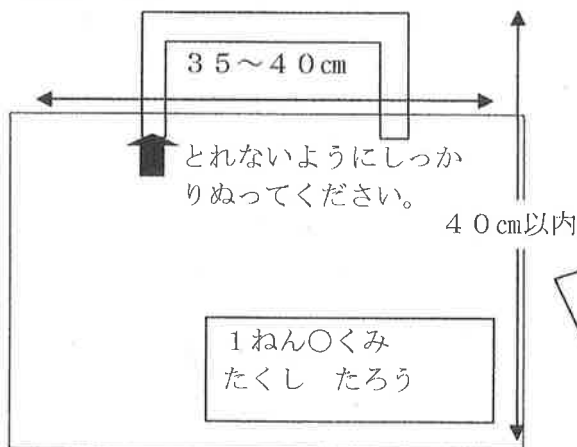

上履き入れ（袋）

体育着入れ（袋）

絵本バック

- ※ 上履きは、週の始めに持ってきて、週の終わり（金曜日）に持ち帰り洗濯をします。
- ※ 必ず袋の表に記名してください。

- ※ 体育着は、男女兼用となっています。体育セットは、半袖の体育用上着とズボン（紺）と赤白帽です。
- ※ 体育館シューズは、上履きと兼用です。
- ※ 袋のひもは長くしないでください。
- ※ 必ず袋の表に記名してください。
- ※ 体育着や上履きは、近くの文具店やスポーツ用品店、大型ショッピングセンターなどで購入できます。
- ※ 上着には、左胸に校章をつけてください。
- ※ 体育着入れ（袋）は、入学式当日に支給もあります。

※ 絵本バックのひもは長くしないでください。**（ひもが長いと、床について汚れたり切れたりします。）**

※ 必ずバックの表に記名してください。

※ 5月から図書室の本の貸し出しが始まります。絵本が2~3冊入る大きさでお願いします。